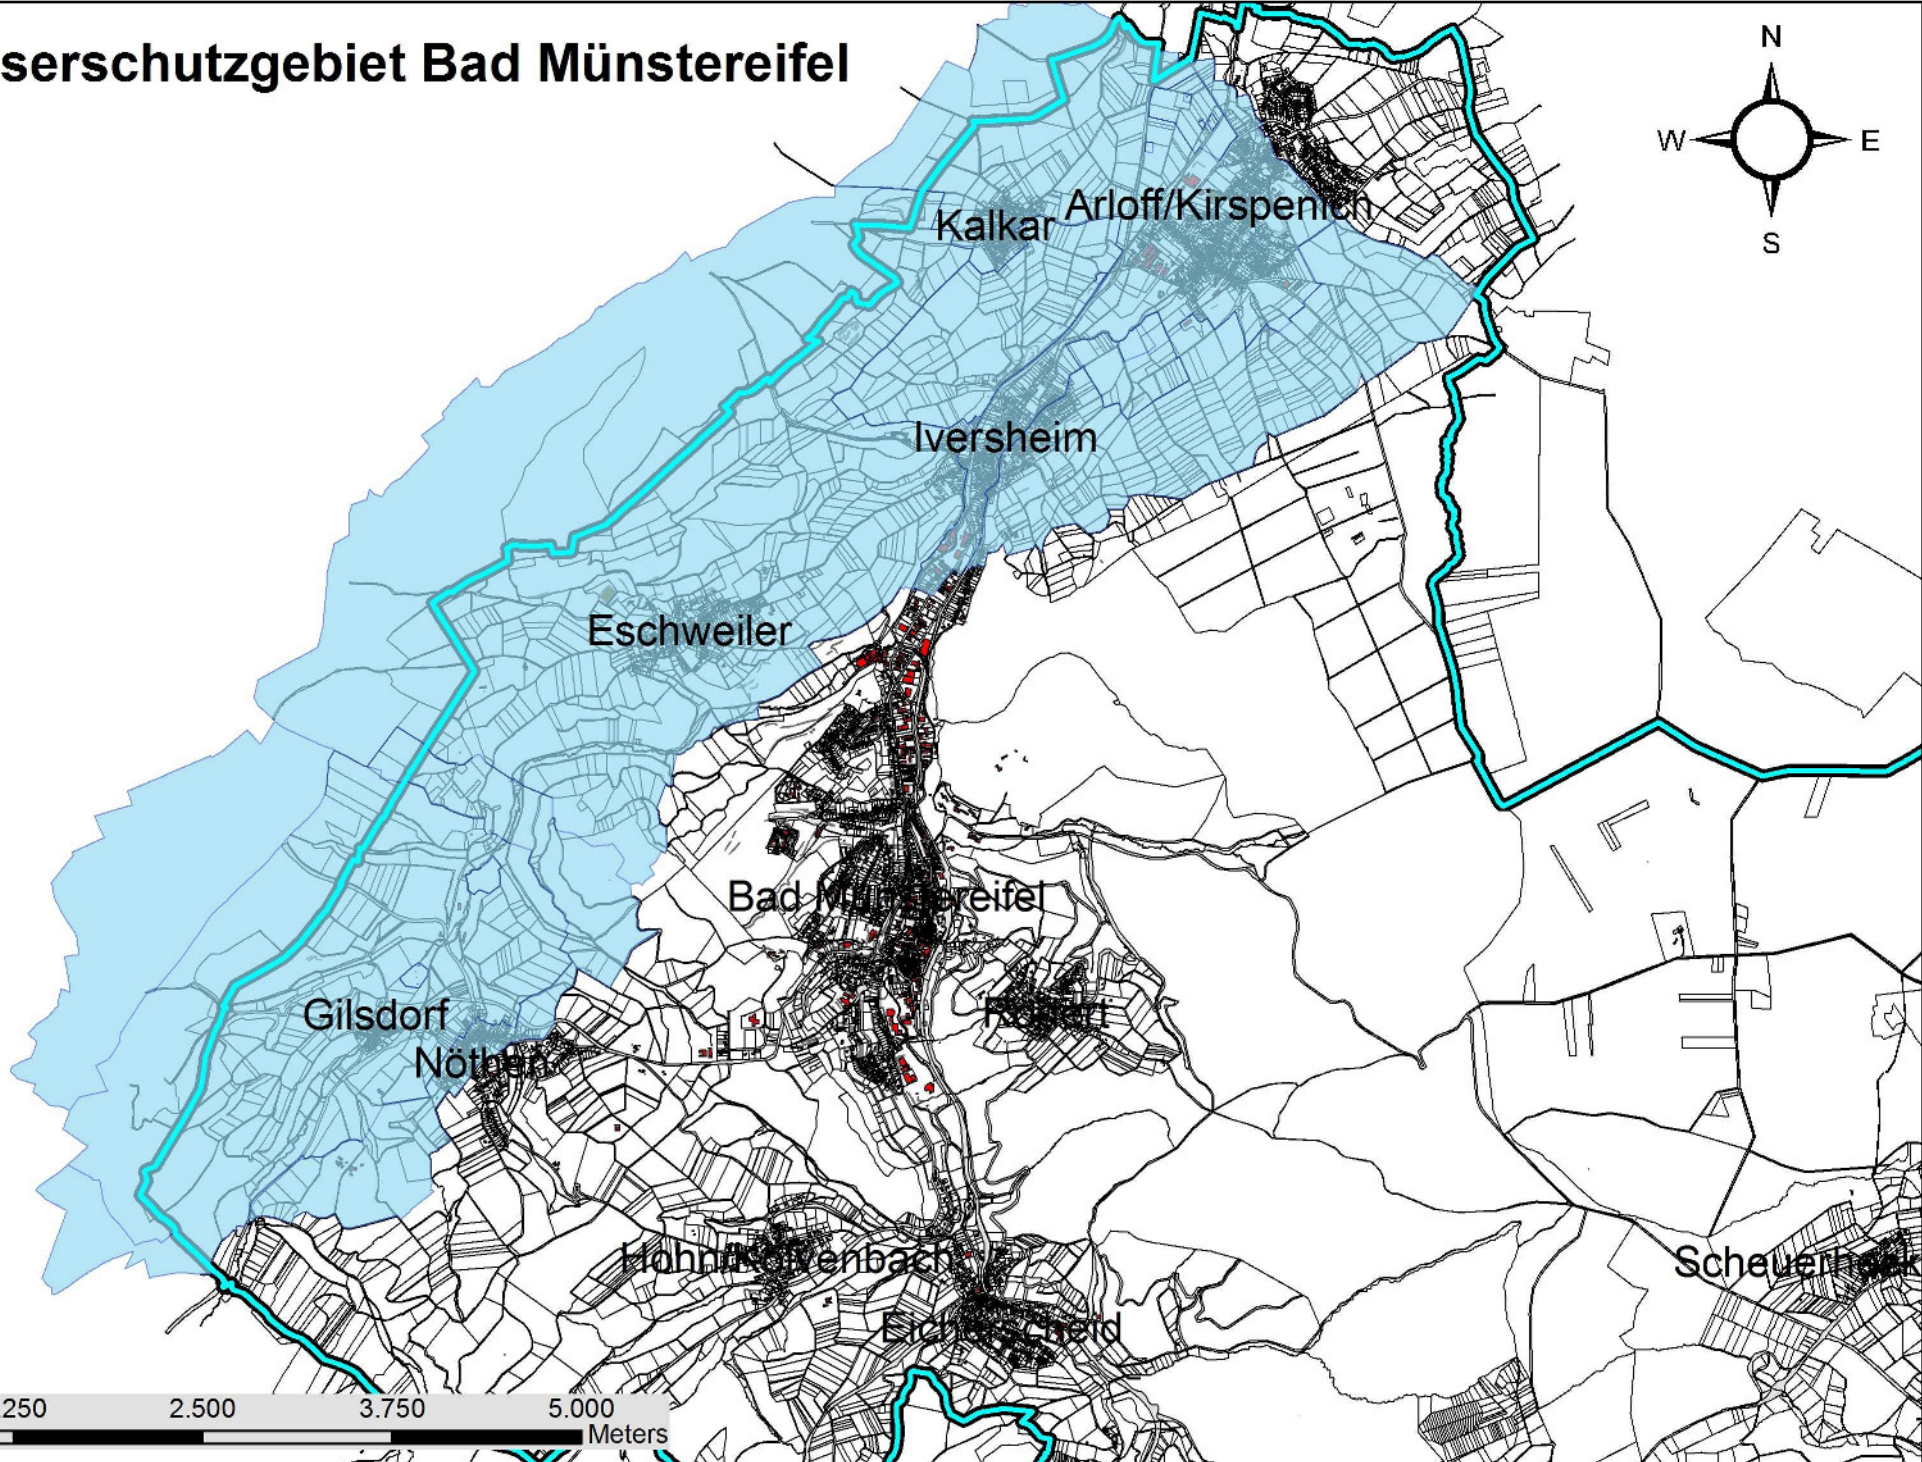

# Wasserschutzgebiet Bad Münstereifel

0 625 1.250 2.500 3.750 5.000  
Meters