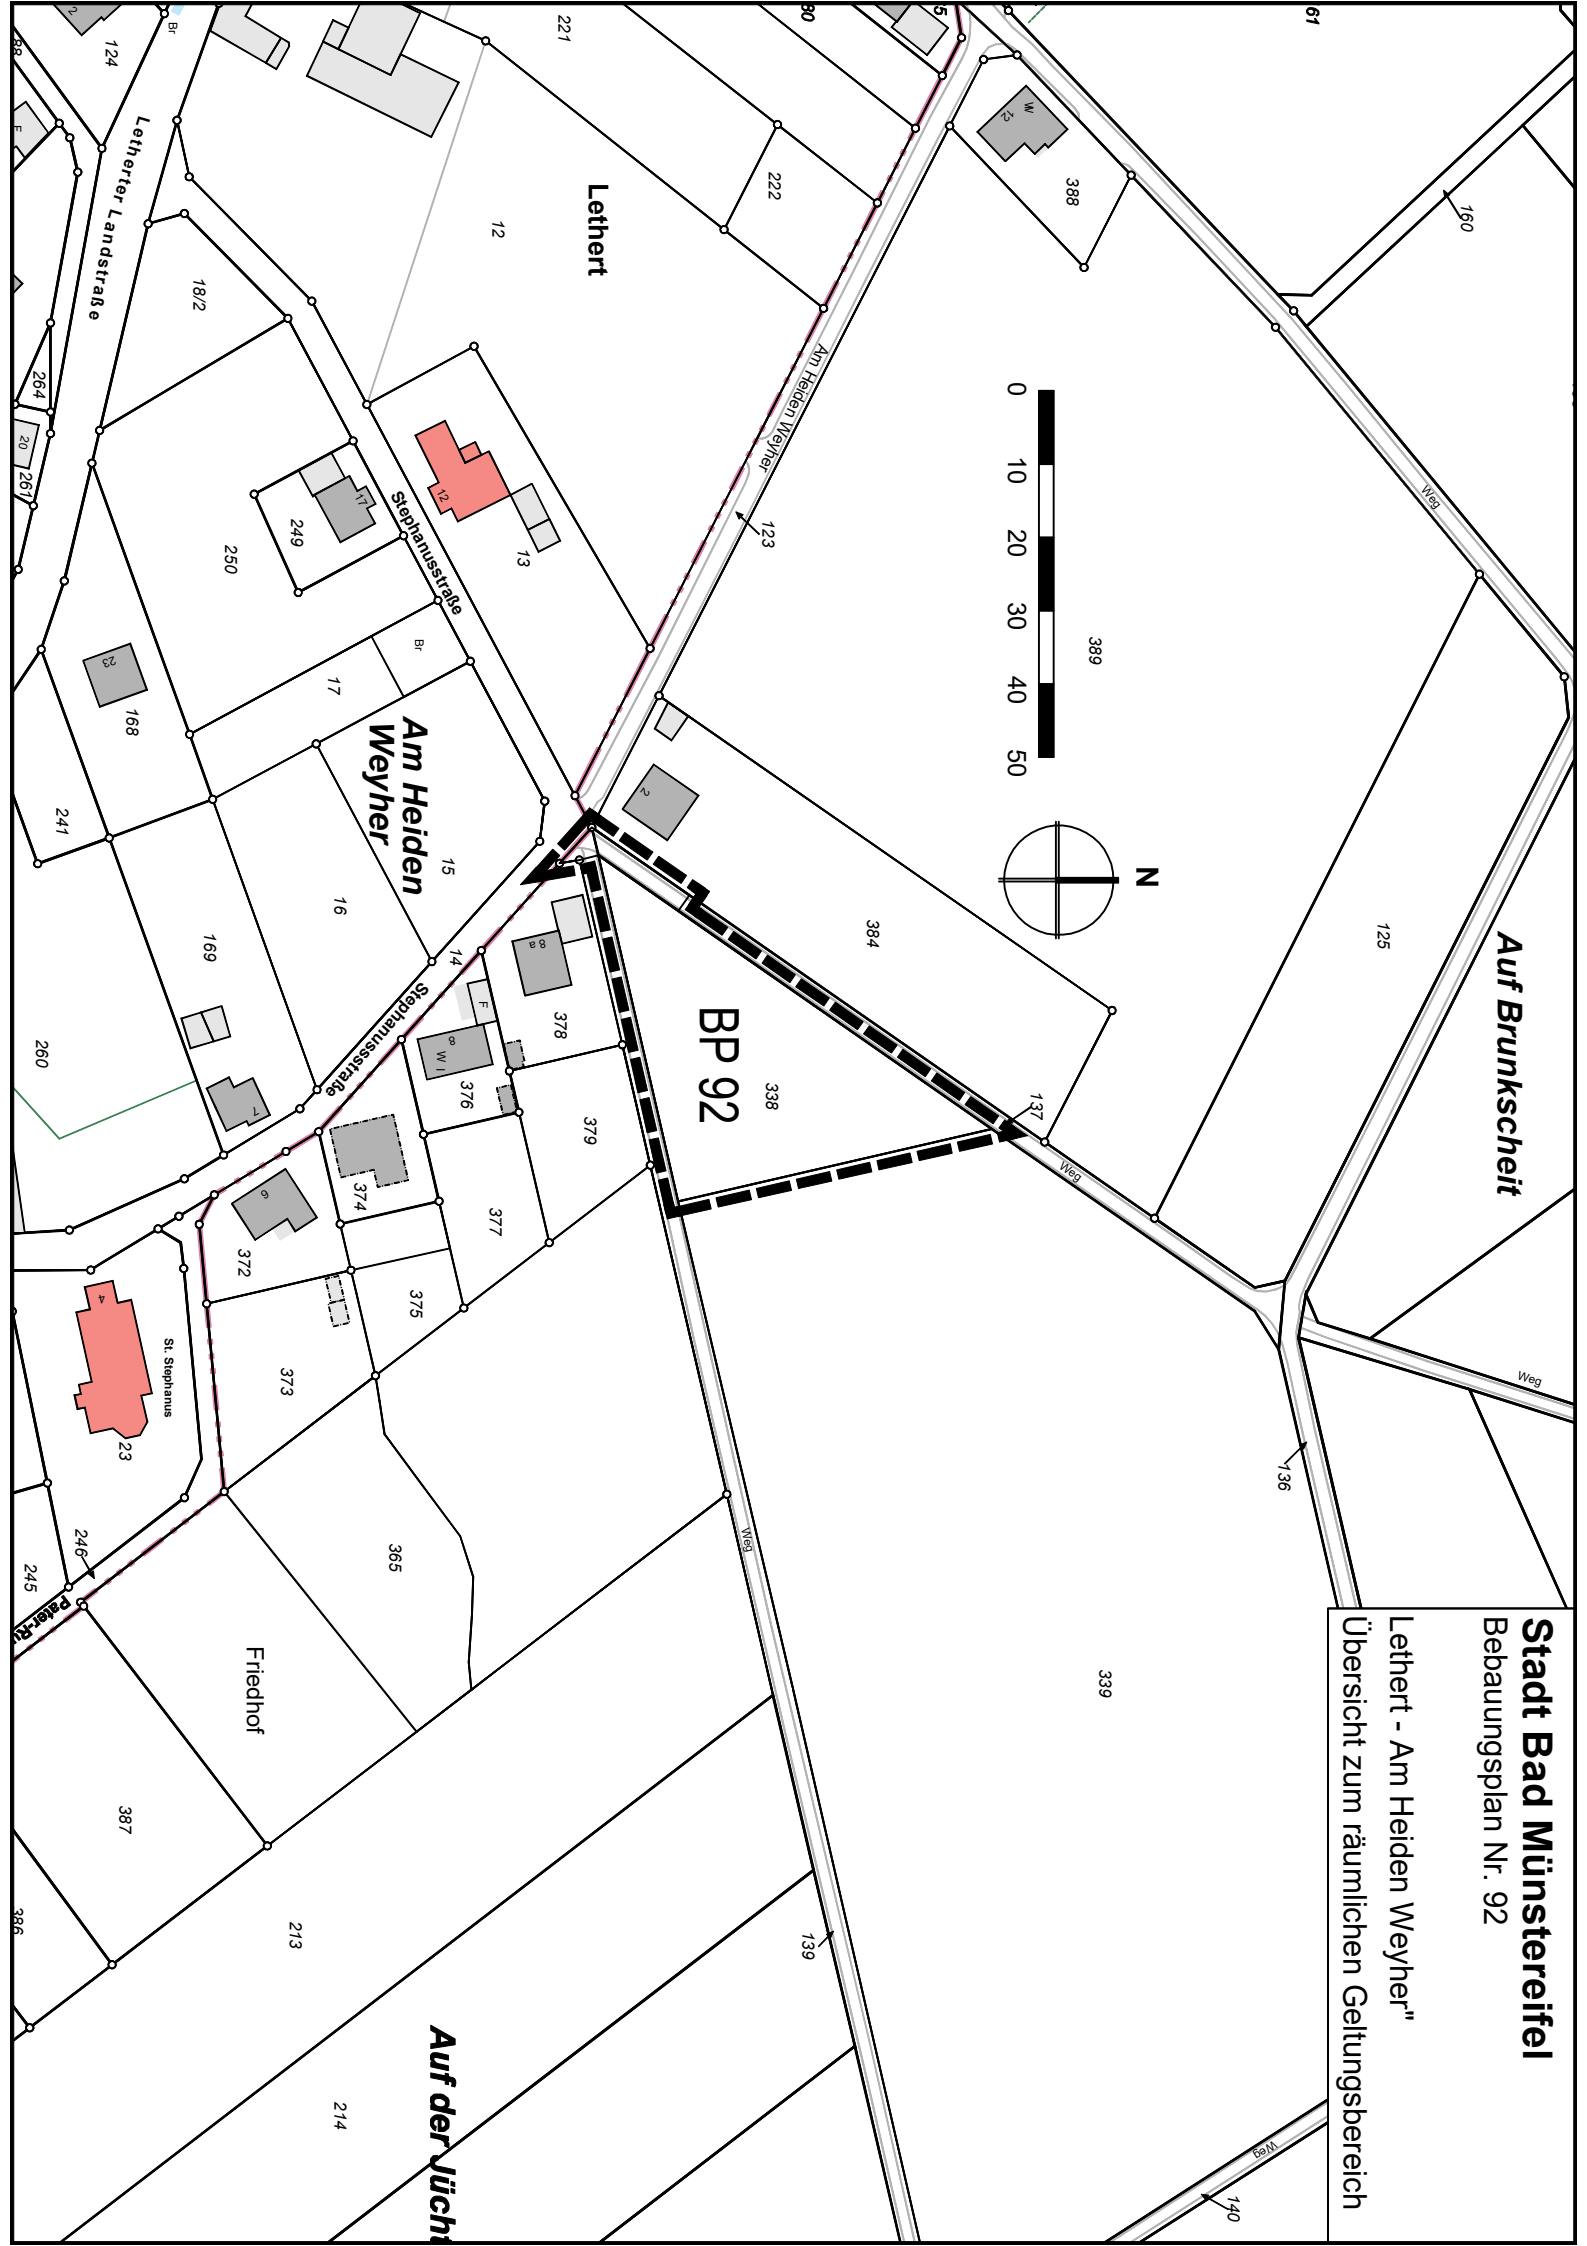

Stadt Bad Münsteriefel

Bebauungsplan Nr. 92

Lethert - Am Heiden Weyher"

Übersicht zum räumlichen Geltungsbereich

BP 92

Lethert

Am Heiden Weyher

Auf Brunkscheit

Friedhof

Auf der Jüch

Lethert Landstraße

Stephanusstraße

Pösterle