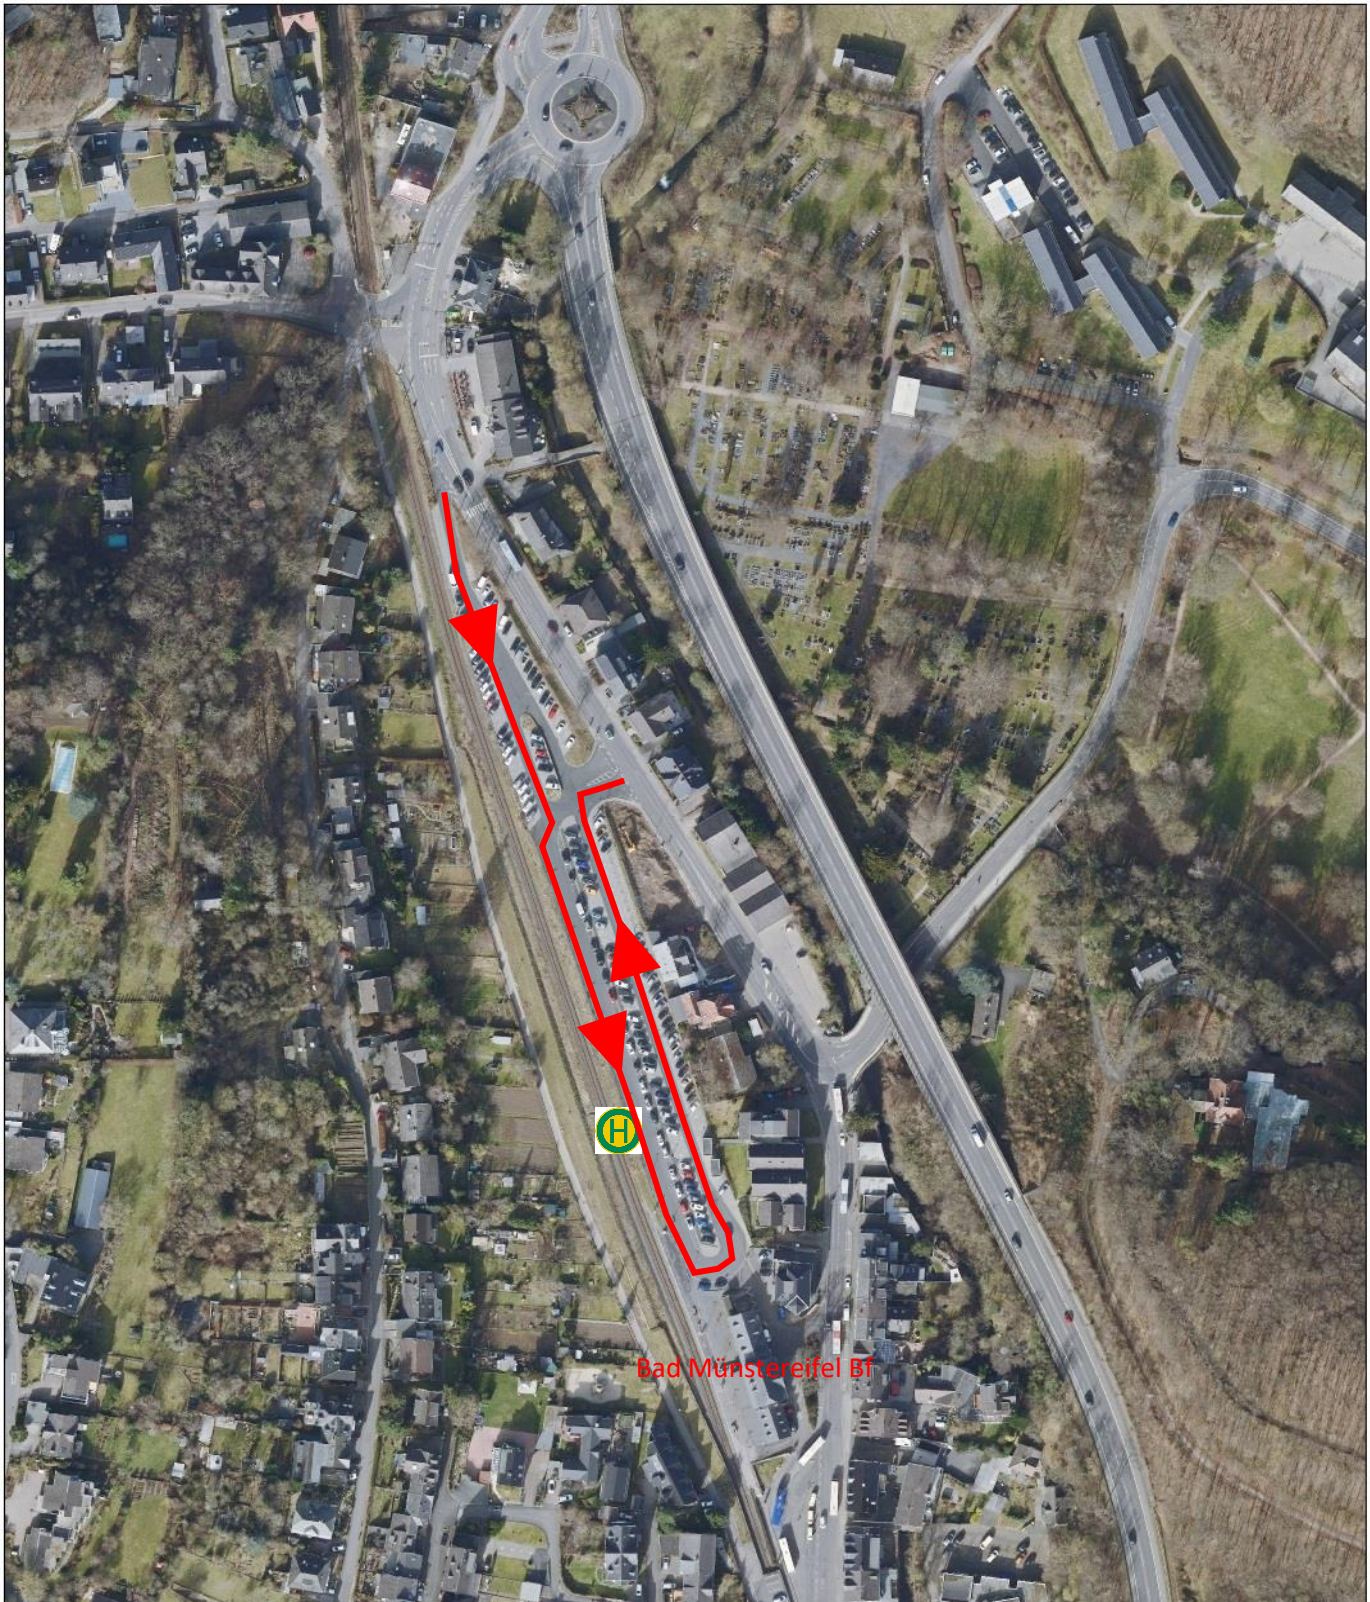

<p><b>Kreis Euskirchen</b> Jülicher Ring 32 53879 Euskirchen</p> <p><b>1:2500</b></p>	<p><b>Planauskunft</b> GeoPortal</p> 	 <p>Bearbeiter: Andreas Glodowski</p> <p>Datum: 11.08.2021</p> <p>Uhrzeit: 11:21</p>
---	--	---

5603624

5603074

Maßstab: 1:2500  Meter